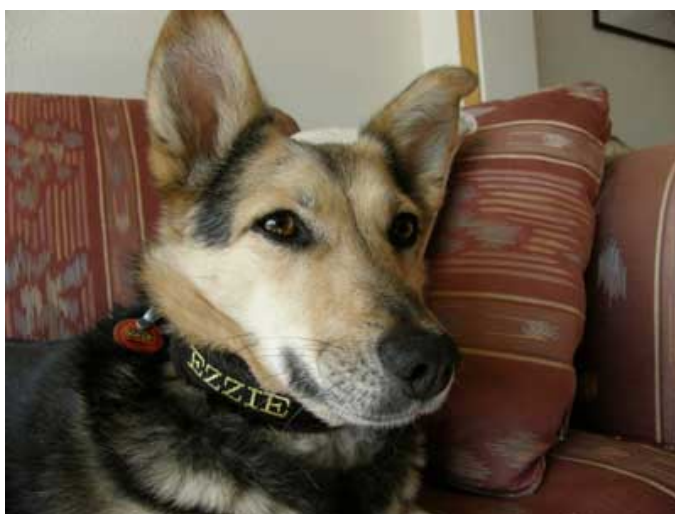


ESMERALDA (nu EZZIE)

Ålder: 2 år (2005)
Kön: Tik
Höjd: 37 cm
Längd: 36 cm
Hals: 35 cm
Vikt: 7-8 kg
Kastrerad: Ja

Bakgrund: [Adoptionsinformation](#)
Bilder: [Från Rumänien](#)
Film: ---

Intresseanmälan: ---
För mer information: ---

Esmeralda är en glad och positiv 2-åring. Snäll är nog det ord som beskriver henne bäst, hon har ett mjukt men ändå lekfullt sätt som gör henne omtyckt både bland de andra hundarna och bland människorna som arbetar i hägnet.

Bilder från Rumänien

Ankomstbilder från Arlanda

Morena och Esmeralda

Bilder från Sverige

2008

Manuel (nu Zacke) och Esmeralda