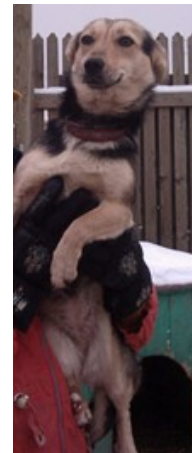

Bilder från Rumänien

Ankomstbilder från Arlanda